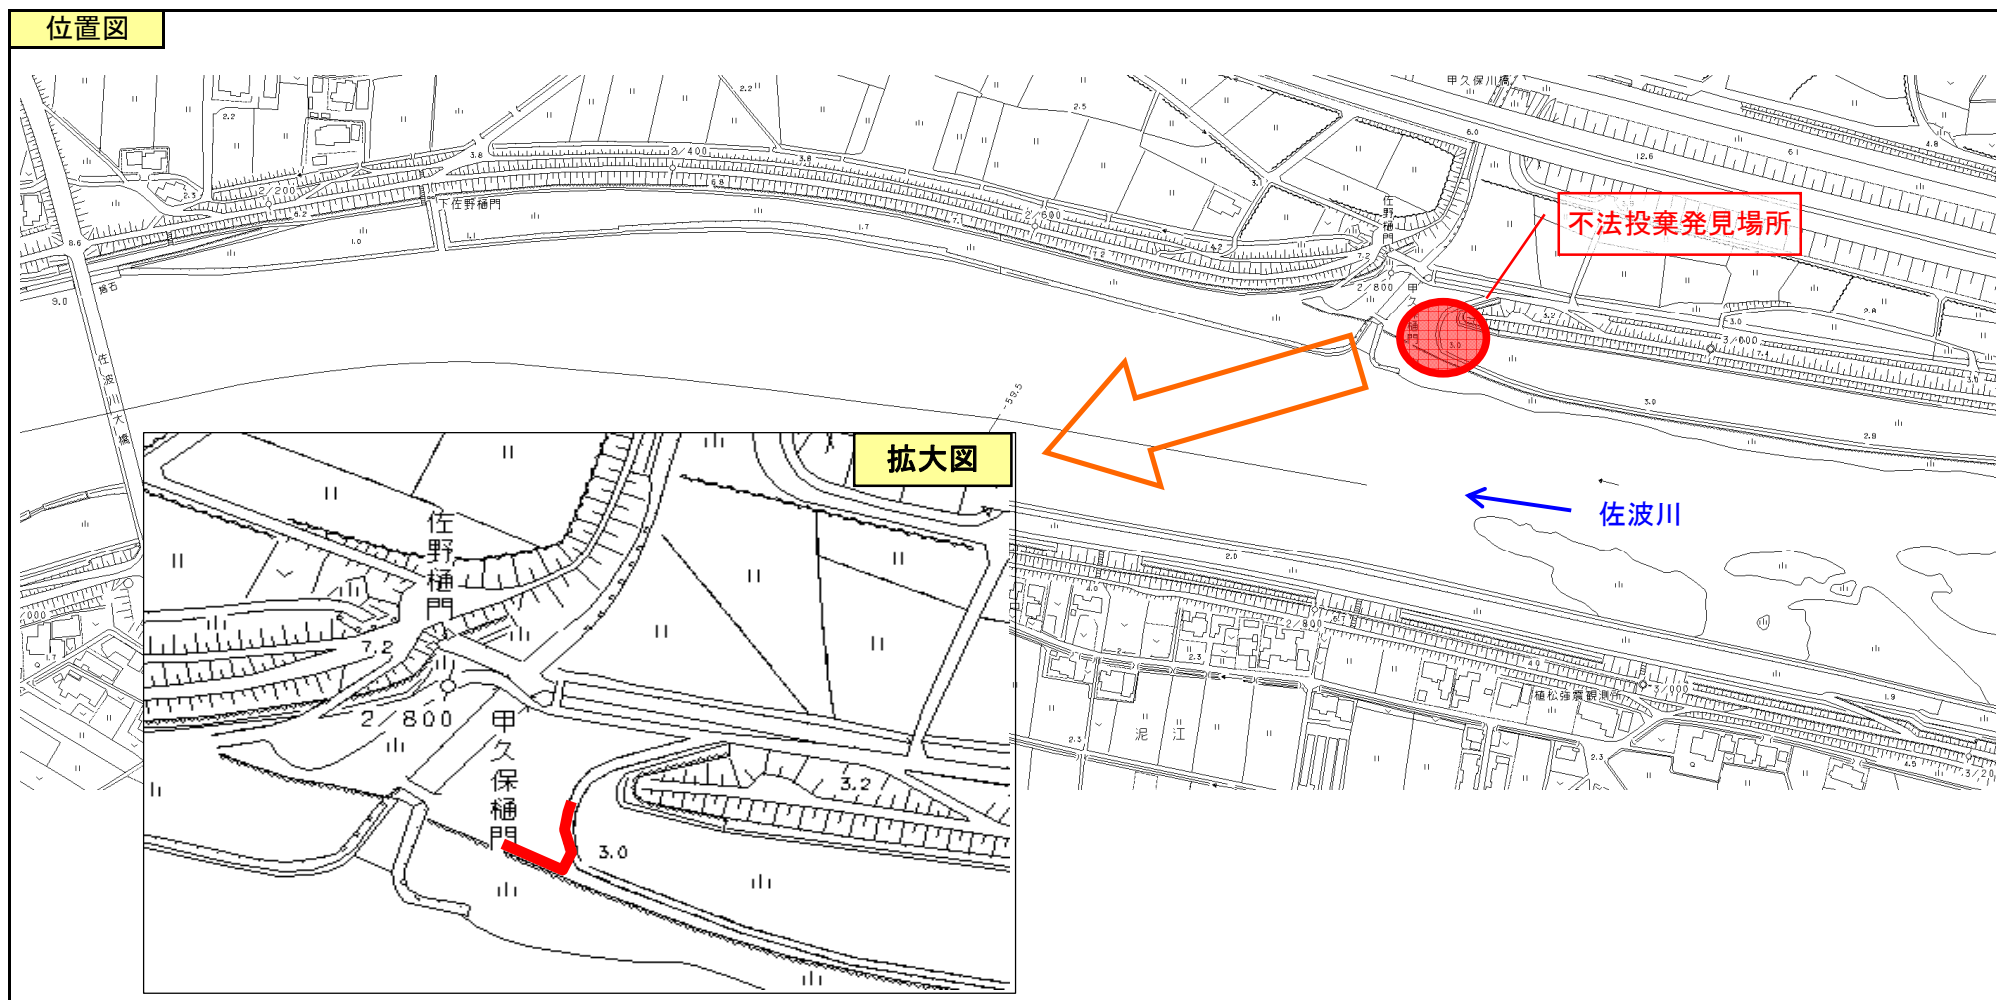

## 最近のゴミの不法投棄状況の1事例<速報>

※河川巡視（河川パトロール）による巡視結果報告より

下の写真は、平成21年2月5日に発見された不法投棄（ゴミ）の状況です。この不法投棄の事例は、あくまでも1例でしかありません。

佐波川では、定期的に河川巡視（河川パトロール）を行っています。ほぼ毎日不法投棄が発見されています。

平成20年度は、4月～12月末までで82件の不法投棄が発見されており、平成19年度の約2倍の件数となっています。

（参考：平成19年度は、46件の不法投棄が確認され、処分しております。）

ゴミの不法投棄は、景観を損ねるだけではなく、環境へも悪影響を及ぼすため、きれいな佐波川を守っていくためには、皆様のご協力が必要です。ご理解・ご協力のほどよろしくお願いいたします。

●不法投棄状況写真●